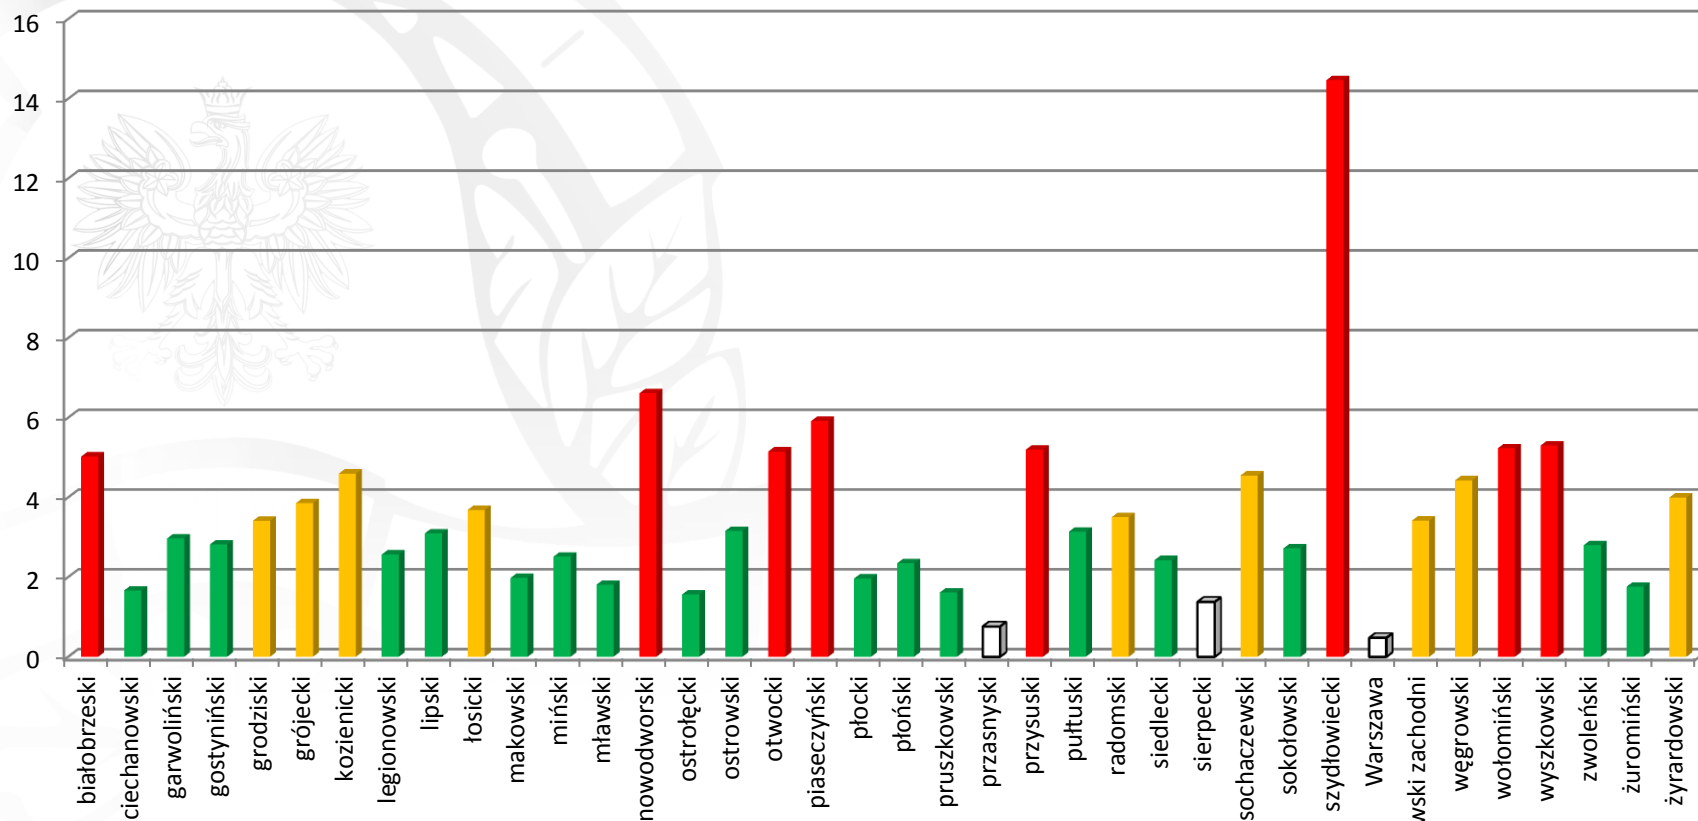

Komenda Wojewódzka
Państwowej Straży Pożarnej w Warszawie

www.mazowsze.straz.pl

**Požary traw
na terenie woj. mazowieckiego
w 2015 roku**

Pożary traw na terenie woj. mazowieckiego w latach 2011 - 2015

Pożary traw na terenie woj. mazowieckiego w poszczególnych miesiącach w 2015 roku

W 2015 roku powstało **13 069** pożarów traw,
spłonęło **5 485 ha** powierzchni traw, łąk i nieużytków rolnych

Poszkodowani w pożarach traw na terenie woj. mazowieckiego w 2015 roku

W 2015 roku w wyniku pożarów traw poszkodowane zostały **44 osoby** a **4 osoby** straciły życie

Pożary traw w poszczególnych powiatach z terenu woj. mazowieckiego w 2015 roku

- Poniżej 50% średniej
- Poniżej średniej
- Powyżej średniej
- Powyżej 150% średniej

Pożary traw w poszczególnych powiatach z terenu woj. mazowieckiego w przeliczeniu na 1000 mieszkańców w 2015 roku