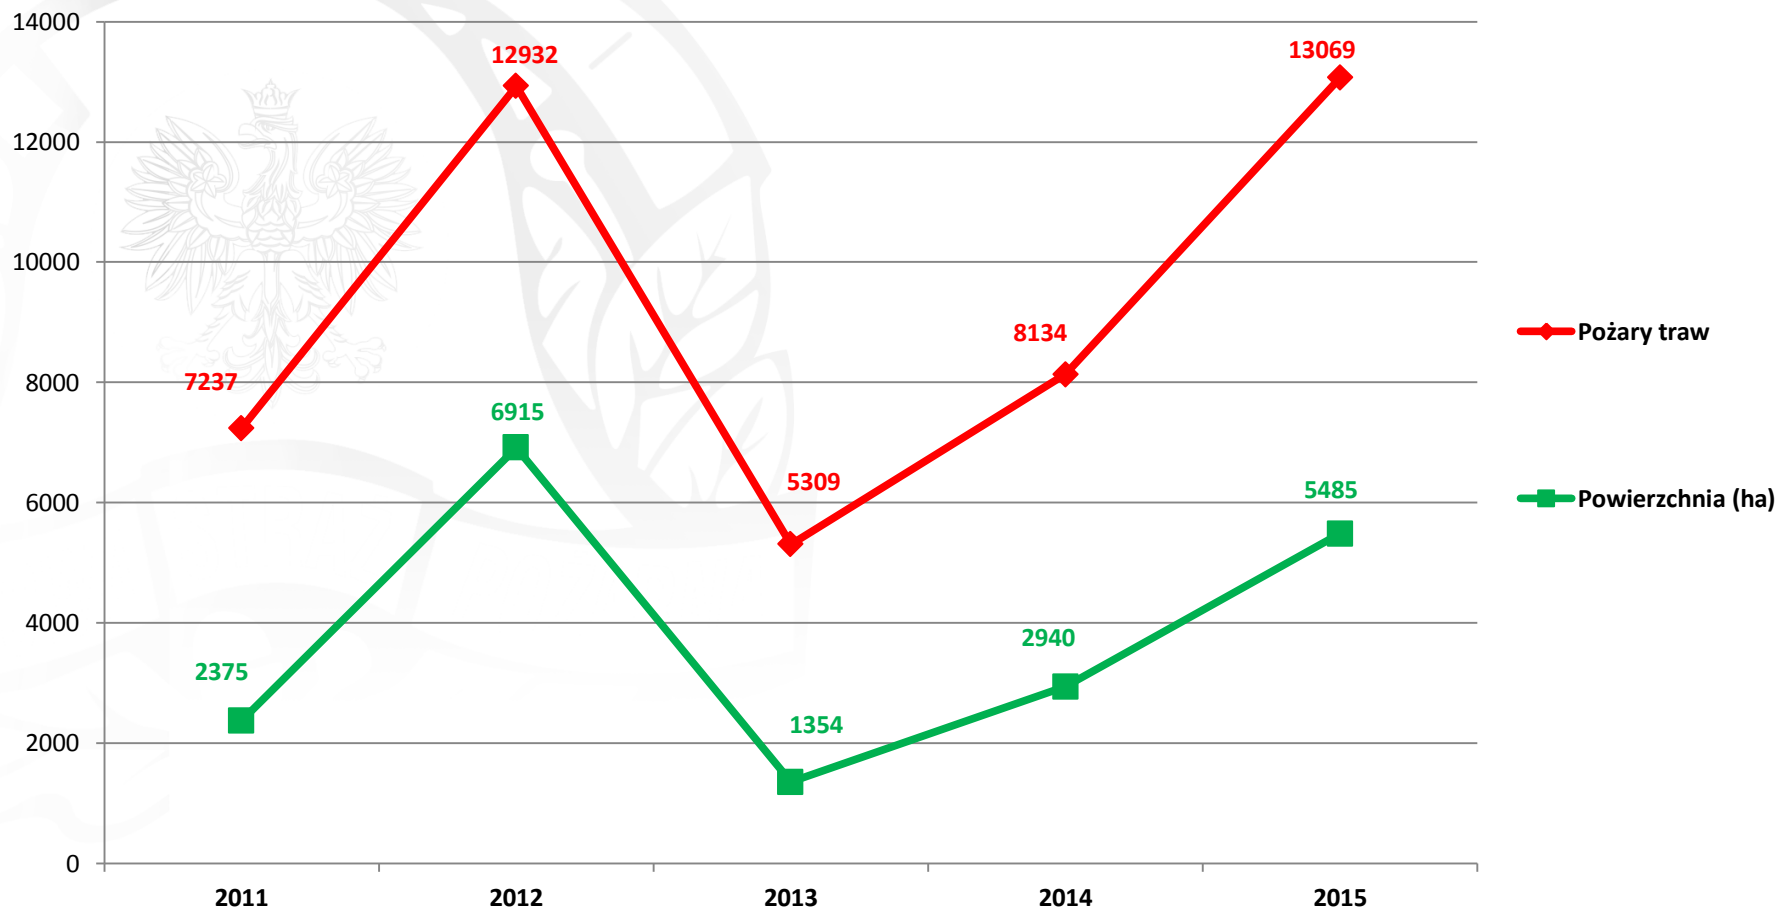

Komenda Wojewódzka
Państwowej Straży Pożarnej w Warszawie

www.mazowsze.straz.pl

**Požary traw
na terenie woj. mazowieckiego
w 2015 roku**

Pożary traw na terenie woj. mazowieckiego w latach 2011 - 2015

Pożary traw na terenie woj. mazowieckiego w poszczególnych miesiącach w 2015 roku

W 2015 roku powstało **13 069** pożarów traw,
spłonęło **5 485 ha** powierzchni traw, łąk i nieużytków rolnych

Poszkodowani w pożarach traw na terenie woj. mazowieckiego w 2015 roku

W 2015 roku w wyniku pożarów traw poszkodowane zostały **44 osoby** a **4 osoby** straciły życie