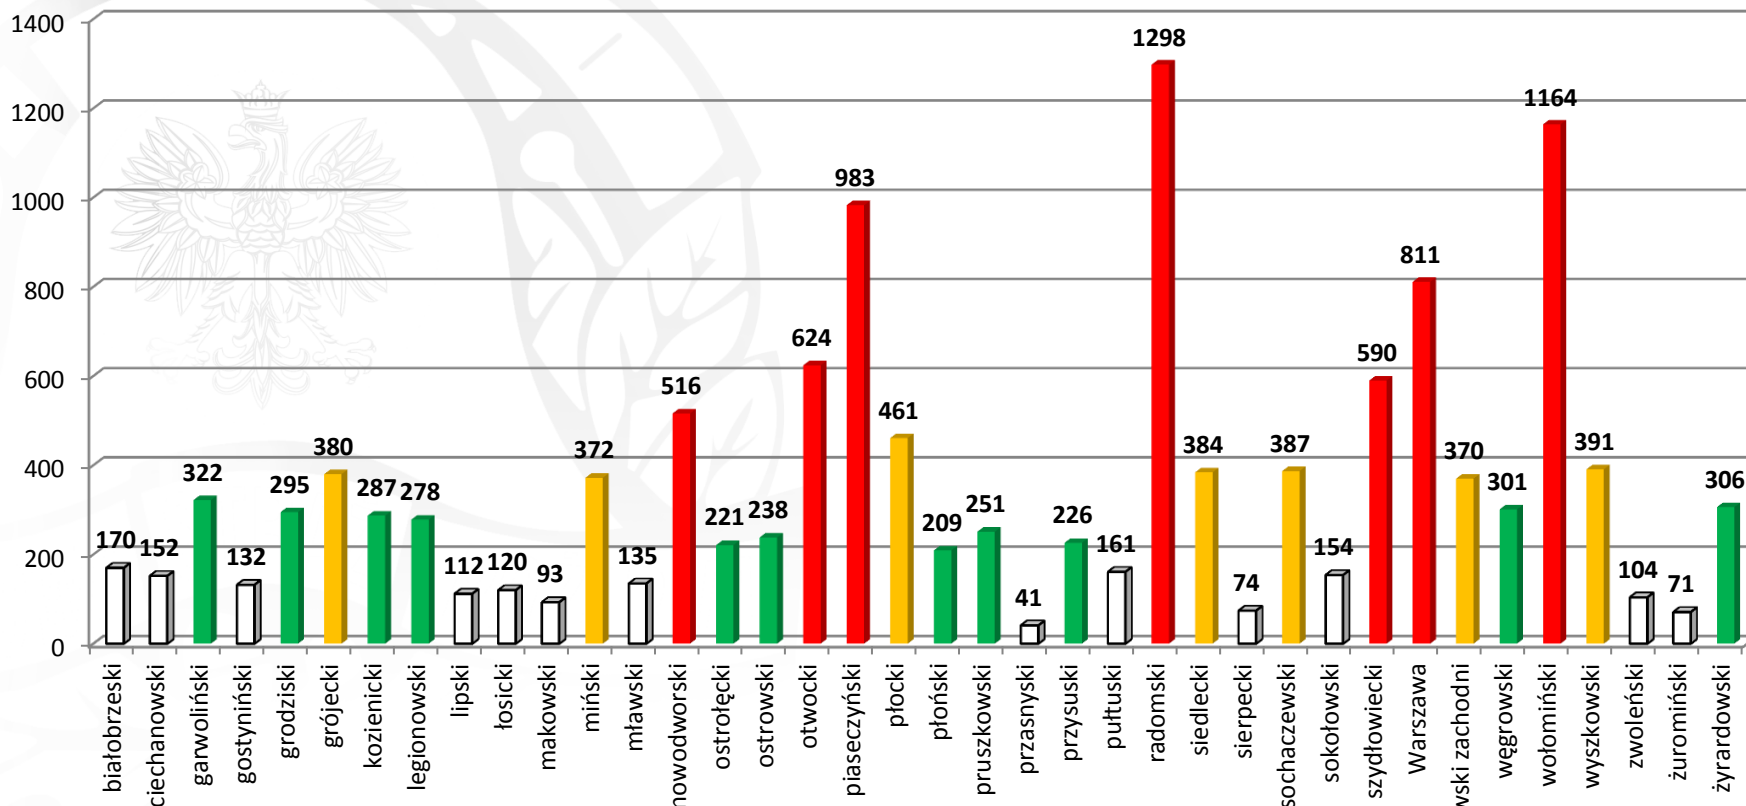

Komenda Wojewódzka
Państwowej Straży Pożarnej w Warszawie

www.mazowsze.straz.pl

**Požary traw
na terenie woj. mazowieckiego
w 2015 roku**

Pożary traw na terenie woj. mazowieckiego w latach 2011 - 2015

Pożary traw na terenie woj. mazowieckiego w poszczególnych miesiącach w 2015 roku

W 2015 roku powstało **13 069** pożarów traw,
spłonęło **5 485 ha** powierzchni traw, łąk i nieużytków rolnych

Poszkodowani w pożarach traw na terenie woj. mazowieckiego w 2015 roku

W 2015 roku w wyniku pożarów traw poszkodowane zostały **44 osoby** a **4 osoby** straciły życie

Pożary traw w poszczególnych powiatach z terenu woj. mazowieckiego w 2015 roku

- Poniżej 50% średniej
- Poniżej średniej
- Powyżej średniej
- Powyżej 150% średniej

Pożary traw w poszczególnych powiatach z terenu woj. mazowieckiego w przeliczeniu na 1000 mieszkańców w 2015 roku