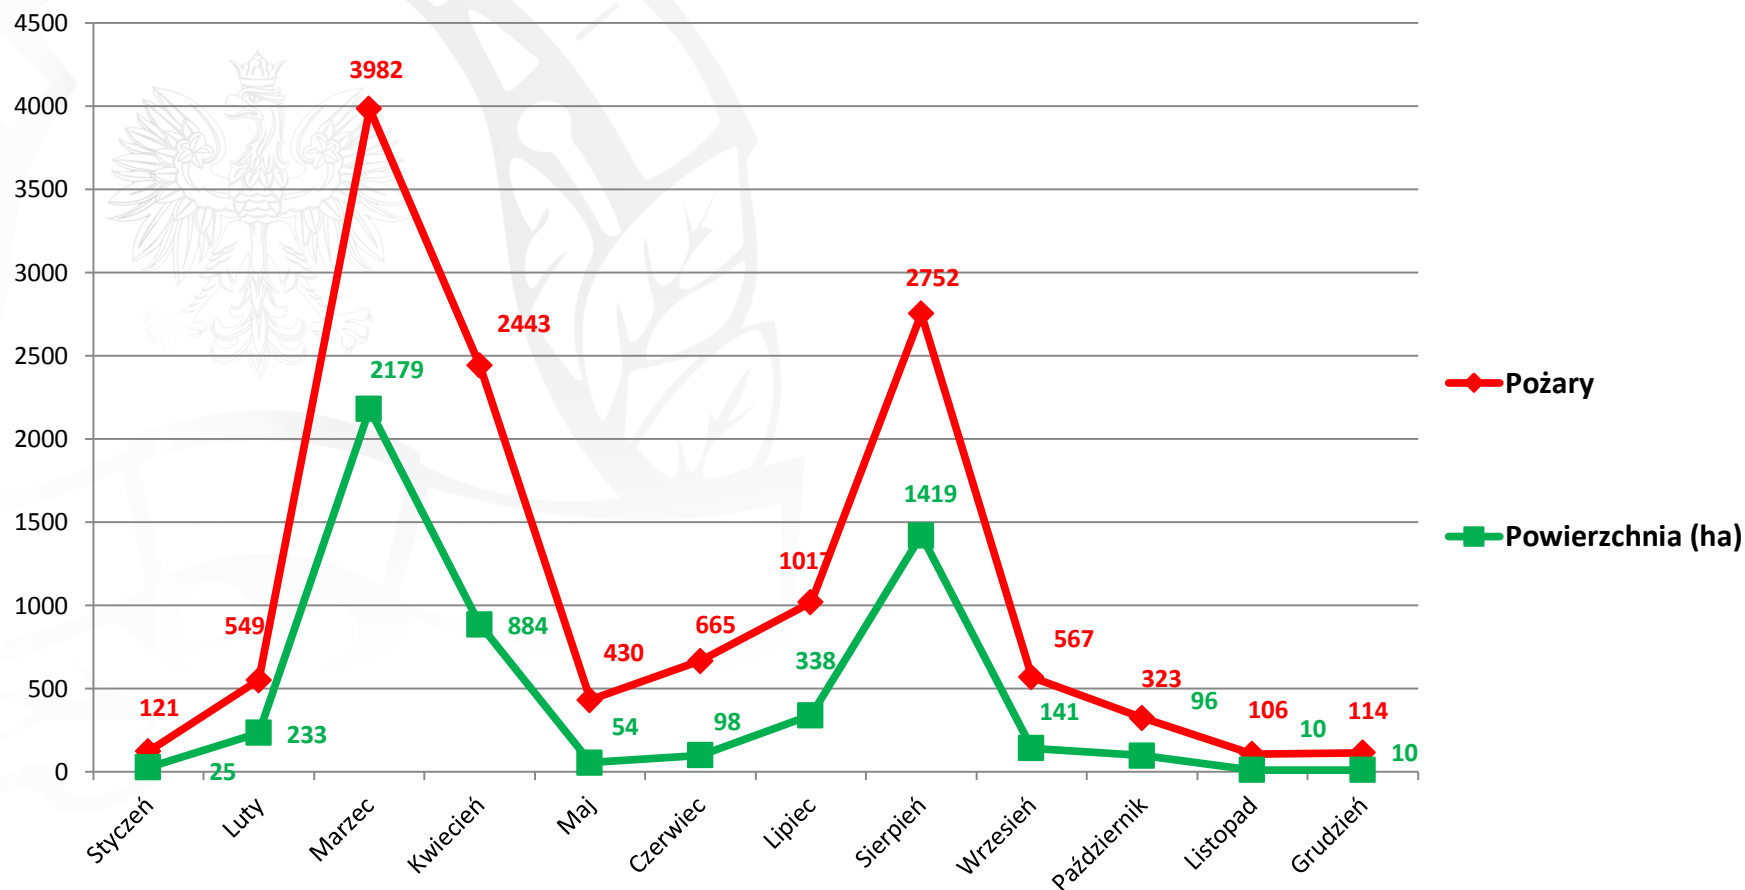

Komenda Wojewódzka
Państwowej Straży Pożarnej w Warszawie

www.mazowsze.straz.pl

**Požary traw
na terenie woj. mazowieckiego
w 2015 roku**

Pożary traw na terenie woj. mazowieckiego w latach 2011 - 2015

Pożary traw na terenie woj. mazowieckiego w poszczególnych miesiącach w 2015 roku

W 2015 roku powstało **13 069** pożarów traw,
spłonęło **5 485 ha** powierzchni traw, łąk i nieużytków rolnych

Poszkodowani w pożarach traw na terenie woj. mazowieckiego w 2015 roku

W 2015 roku w wyniku pożarów traw poszkodowane zostały **44 osoby** a **4 osoby** straciły życie