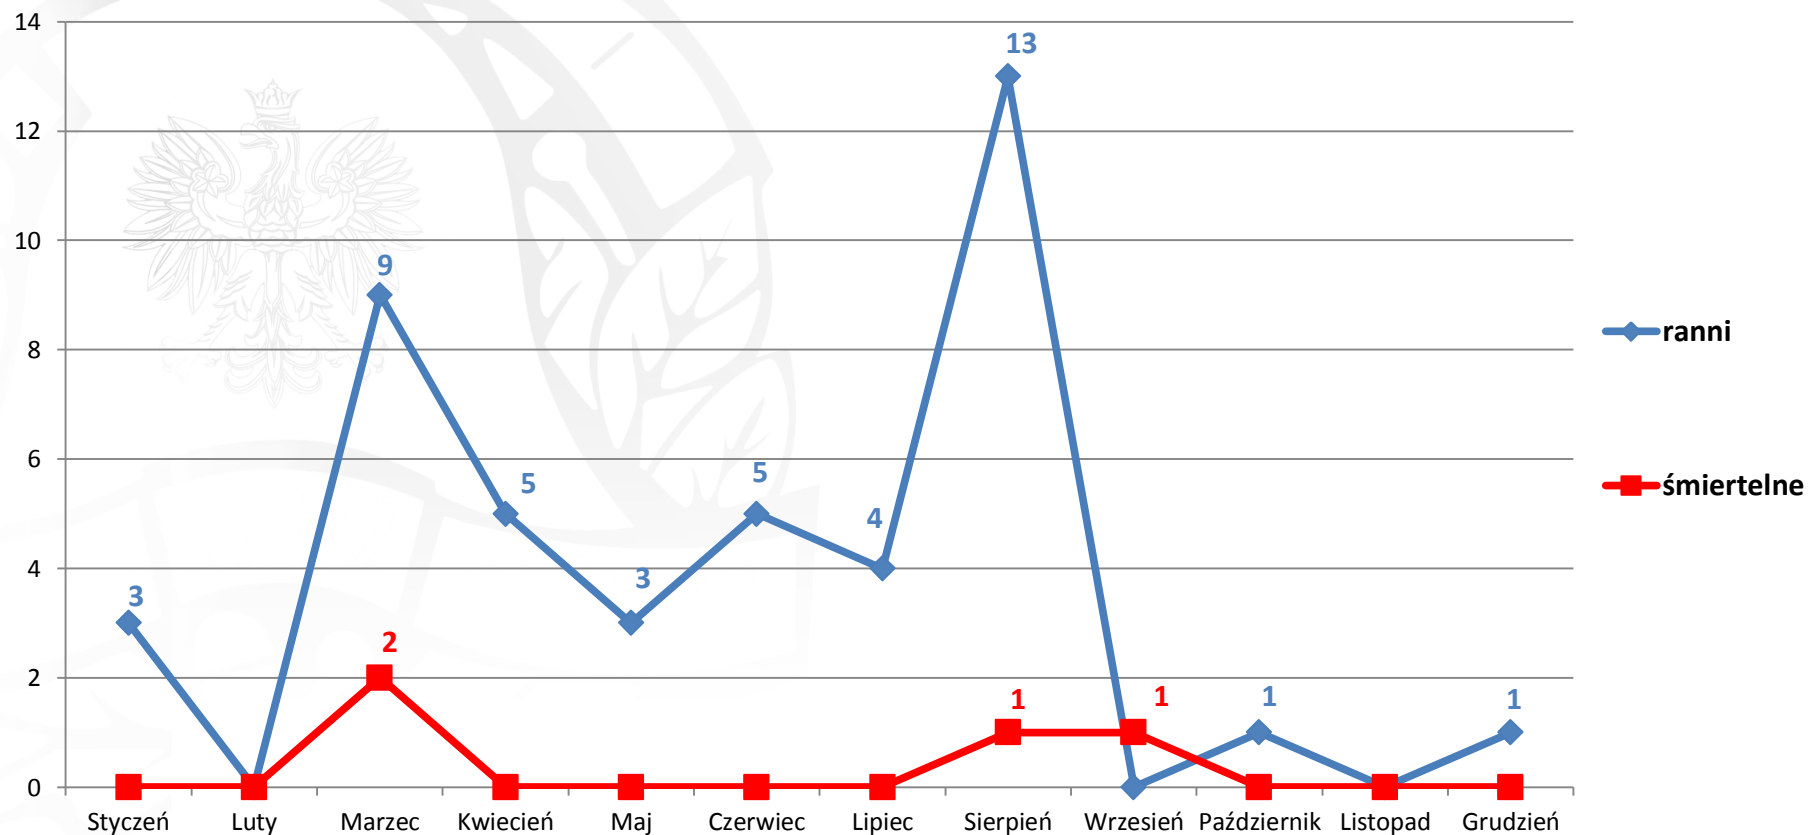

Komenda Wojewódzka
Państwowej Straży Pożarnej w Warszawie

www.mazowsze.straz.pl

**Požary traw
na terenie woj. mazowieckiego
w 2015 roku**

Pożary traw na terenie woj. mazowieckiego w latach 2011 - 2015

Pożary traw na terenie woj. mazowieckiego w poszczególnych miesiącach w 2015 roku

W 2015 roku powstało **13 069** pożarów traw,
spłonęło **5 485 ha** powierzchni traw, łąk i nieużytków rolnych

Poszkodowani w pożarach traw na terenie woj. mazowieckiego w 2015 roku

W 2015 roku w wyniku pożarów traw poszkodowane zostały **44 osoby** a **4 osoby** straciły życie