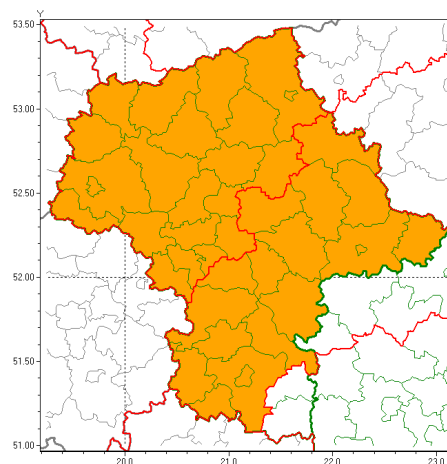

### Zasięg ostrzeżeń w województwie

Burze z gradem  
2021-08-01 23:10

Silny deszcz z burzami  
2021-08-01 23:10

**WOJEWÓDZTWO MAZOWIECKIE**  
**OSTRZEŻENIA METEOROLOGICZNE ZBIORCZO NR 156**  
**WYKAZ OBSZARÓW ZJAWIŁYCH OSTRZEŻENIA**  
**o godz. 23:10 dnia 01.08.2021**

<b>Zjawisko/Stopień zagrożenia</b>	Burze z gradem/3 ODWOŁANIE
<b>Obszar (w nawiasie numer ostrzeżenia dla powiatu)</b>	powiaty: lipski(76), zwoleński(76)
<b>Czas odwołania</b>	godz. 23:10 dnia 01.08.2021
<b>Przyczyna</b>	Zjawisko zakończyło się
<b>SMS</b>	IMGW-PIB INFORMUJE: BURZE Z GRADEM/- mazowieckie (2 powiaty) 23:10/01.08.2021 ZJAWISKO ZAKOŃCZYŁO SIĘ. Dotyczy powiatów: lipski i zwoleński.
<b>RSO</b>	Woj. mazowieckie (0 powiatów), IMGW-PIB odwołał ostrzeżenie trzeciego stopnia o burzach z gradem
<b>Uwagi</b>	Brak
<b>Zjawisko/Stopień zagrożenia</b>	Silny deszcz z burzami/2
<b>Obszar (w nawiasie numer ostrzeżenia dla powiatu)</b>	powiaty: ciechanowski(77), gostyniński(73), grodziski(72), legionowski(74), makowski(81), mławski(78), nowodworski(75), ostrołęcki(83), Ostrołęka(83), Płock(74), płocki(74), płoński(75), pruszkowski(72), przasnyski(80), pułtuski(77), sierpecki(77), sochaczewski(72), Warszawa(74), warszawski zachodni(74), wyszkowski(75), uromiński(75), ywardowski(73)
<b>Ważność</b>	od godz. 14:00 dnia 01.08.2021 do godz. 07:00 dnia 02.08.2021
<b>Prawdopodobieństwo</b>	80%