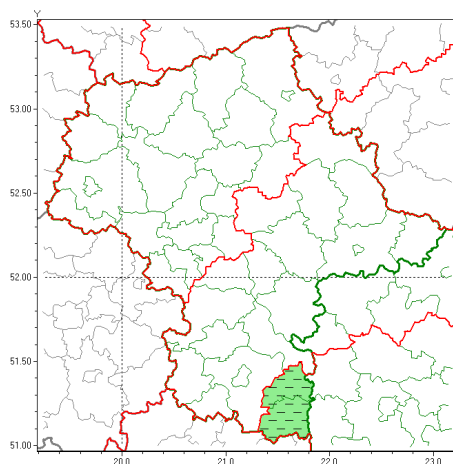

### Zasięg ostrzeżeń w województwie

Burze z gradem  
2021-08-01 23:10

Silny deszcz z burzami  
2021-08-01 23:10

**WOJEWÓDZTWO MAZOWIECKIE**  
**OSTRZEŻENIA METEOROLOGICZNE ZBIORCZO NR 156**  
**WYKAZ OBSZARÓW ZJAWIŁYCH OSTRZEŻENIA**  
**o godz. 23:10 dnia 01.08.2021**

<b>Zjawisko/Stopień zagrożenia</b>	Burze z gradem/3 ODWOŁANIE
<b>Obszar (w nawiasie numer ostrzeżenia dla powiatu)</b>	powiaty: lipski(76), zwoleński(76)
<b>Czas odwołania</b>	godz. 23:10 dnia 01.08.2021
<b>Przyczyna</b>	Zjawisko zakończyło się
<b>SMS</b>	IMGW-PIB INFORMUJE: BURZE Z GRADEM/- mazowieckie (2 powiaty) 23:10/01.08.2021 ZJAWISKO ZAKOŃCZYŁO SIĘ. Dotyczy powiatów: lipski i zwoleński.
<b>RSO</b>	Woj. mazowieckie (0 powiatów), IMGW-PIB odwołał ostrzeżenie trzeciego stopnia o burzach z gradem
<b>Uwagi</b>	Brak
<b>Zjawisko/Stopień zagrożenia</b>	Silny deszcz z burzami/2
<b>Obszar (w nawiasie numer ostrzeżenia dla powiatu)</b>	powiaty: ciechanowski(77), gostyniński(73), grodziski(72), legionowski(74), makowski(81), mławski(78), nowodworski(75), ostrołęcki(83), Ostrołęka(83), Płock(74), płocki(74), płoński(75), pruszkowski(72), przasnyski(80), pułtuski(77), sierpecki(77), sochaczewski(72), Warszawa(74), warszawski zachodni(74), wyszkowski(75), uromiński(75), ywardowski(73)
<b>Ważność</b>	od godz. 14:00 dnia 01.08.2021 do godz. 07:00 dnia 02.08.2021
<b>Prawdopodobieństwo</b>	80%