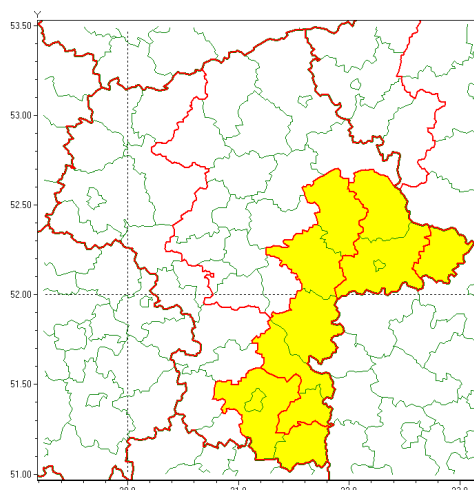

Zasięg ostrzeżenia w województwie

Burze z gradem

Ostrzeżenie meteorologiczne Nr 80

Nazwa biura	IMGW-PIB Centralne Biuro Prognoz Meteorologicznych - Wydział w Warszawie
Zjawisko/stopień zagrożenia	Burze z gradem/ 1
Obszar	województwo mazowieckie powiat łosicki
Ważność	od godz. 02:00 dnia 29.07.2021 do godz. 08:00 dnia 29.07.2021
Przebieg	Prognozowane są burze, którym miejscami będą towarzyszyć opady deszczu od 20 mm do 30 mm, lokalnie do 40 mm oraz porywy wiatru do 80 km/h. Miejscami grad.
Prawdopodobieństwo wystąpienia zjawiska(%)	80%
Uwagi	Brak.
Dyrektor synoptyk IMGW-PIB	Katarzyna Cisiłowska
Godzina i data wydania	godz. 23:03 dnia 28.07.2021
SMS	IMGW-PIB OSTRZEGA: BURZE Z GRADEM/1 mazowieckie/łosicki od 02:00/29.07 do 08:00/29.07.2021 deszcz 40 mm, grad, porywy 80 km/h.